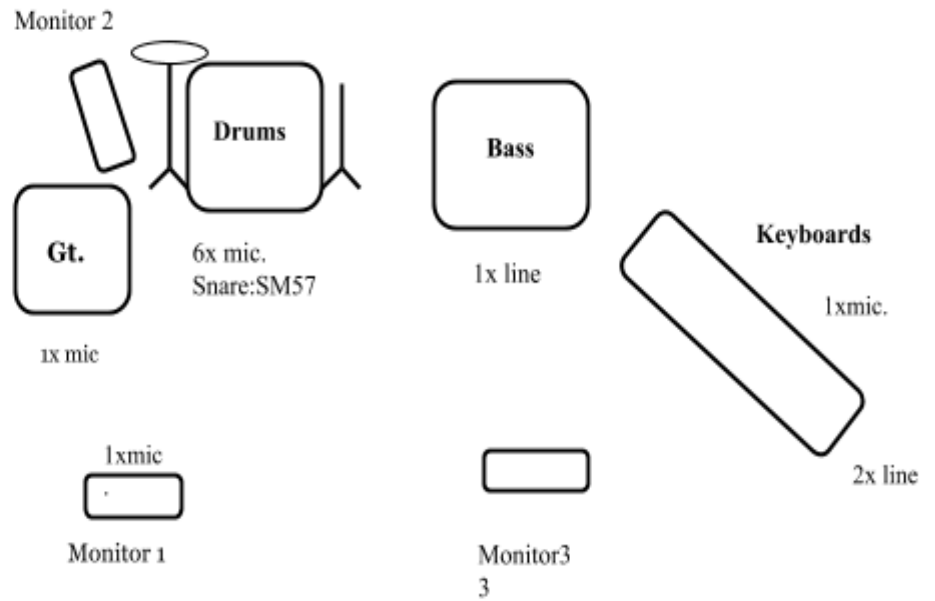

# Pódium PRAK

**Mixážní pult 16 vstupů (stačí i 12)**  
**Min. 2 monitorové cesty.**  
**Obvyklé profesionální vybavení.**